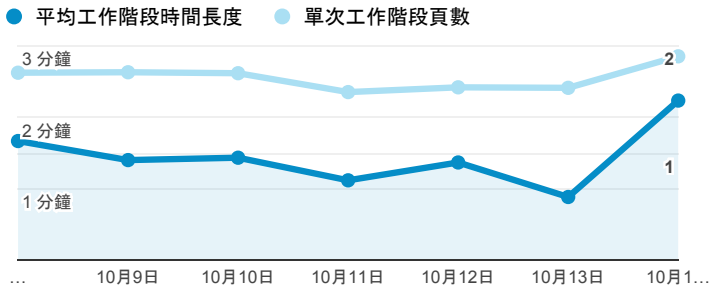

報表01_訪客

2018年10月8日 - 2018年10月14日

所有使用者
100.00% 個工作階段

平均造訪停留時間和單次造訪頁數

跳出率和平均造訪停留時間

造訪和不重複訪客

造訪和新造訪

造訪 (依裝置類別分組)

desktop mobile tablet

造訪地圖

造訪 (依瀏覽器分組)

造訪和新造訪率 (依行動裝置資訊分組)

造訪 (依語言分組)

語言	工作階段
zh-tw	1,680
en-us	100
zh-cn	25
vi-vn	20
en-gb	14
zh-hk	13

ja-jp	7
en	3
es-xl	1
fr-fr	1