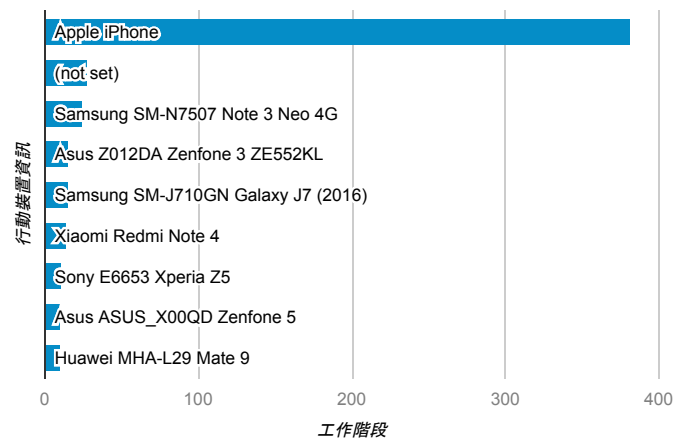

desktop mobile tablet

造訪地圖

造訪 (依瀏覽器分組)

造訪和新造訪率 (依行動裝置資訊分組)

造訪 (依語言分組)

語言	工作階段
zh-tw	1,680
en-us	100
zh-cn	25
vi-vn	20
en-gb	14
zh-hk	13

ja-jp	7
en	3
es-xl	1
fr-fr	1