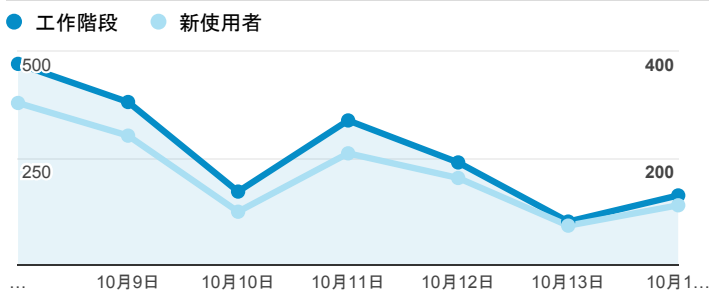

報表01_訪客

2018年10月8日 - 2018年10月14日

所有使用者
100.00% 個工作階段

平均造訪停留時間和單次造訪頁數

跳出率和平均造訪停留時間

造訪和不重複訪客

造訪和新造訪

造訪 (依裝置類別分組)

desktop mobile tablet

造訪地圖

造訪 (依瀏覽器分組)

造訪和新造訪率 (依行動裝置資訊分組)

造訪 (依語言分組)

語言	工作階段
zh-tw	1,680
en-us	100
zh-cn	25
vi-vn	20
en-gb	14
zh-hk	13

ja-jp	7
en	3
es-xl	1
fr-fr	1