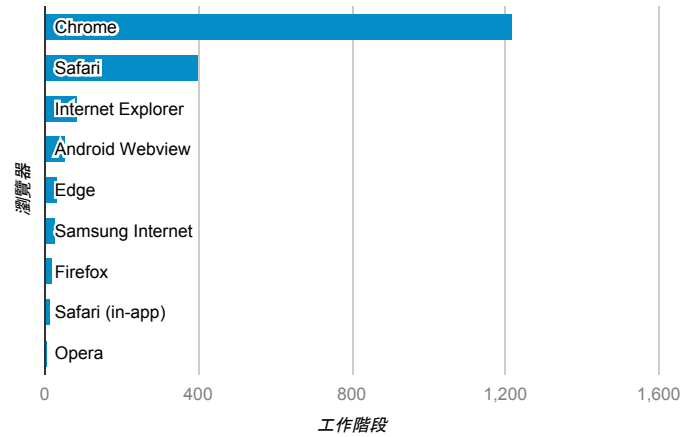

造訪地圖

造訪 (依瀏覽器分組)