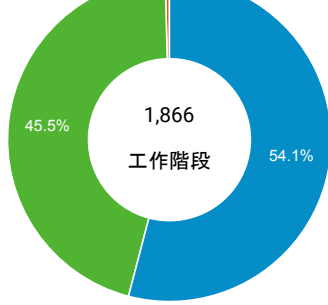

desktop mobile tablet

造訪地圖

造訪 (依瀏覽器分組)

造訪和新造訪率 (依行動裝置資訊分組)

造訪 (依語言分組)

語言	工作階段
zh-tw	1,680
en-us	100
zh-cn	25
vi-vn	20
en-gb	14
zh-hk	13

ja-jp	7
en	3
es-xl	1
fr-fr	1