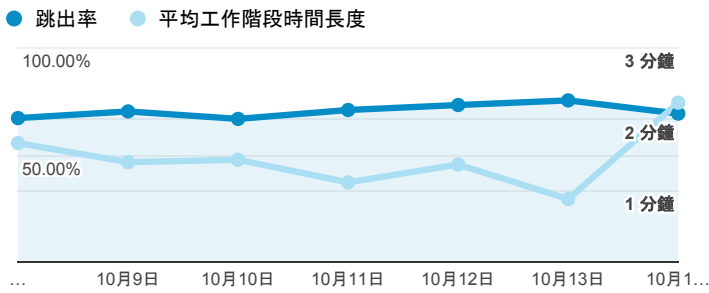

報表01_訪客

2018年10月8日 - 2018年10月14日

所有使用者
100.00% 個工作階段

平均造訪停留時間和單次造訪頁數

跳出率和平均造訪停留時間

造訪和不重複訪客

造訪和新造訪

造訪 (依裝置類別分組)

desktop mobile tablet

造訪地圖

造訪 (依瀏覽器分組)

造訪和新造訪率 (依行動裝置資訊分組)

造訪 (依語言分組)

語言	工作階段
zh-tw	1,680
en-us	100
zh-cn	25
vi-vn	20
en-gb	14
zh-hk	13

ja-jp	7
en	3
es-xl	1
fr-fr	1