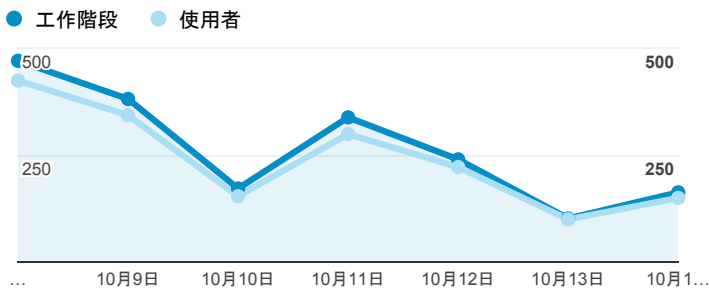

報表01_訪客

2018年10月8日 - 2018年10月14日

所有使用者
100.00% 個工作階段

平均造訪停留時間和單次造訪頁數

跳出率和平均造訪停留時間

造訪和不重複訪客

造訪和新造訪

造訪 (依裝置類別分組)

desktop mobile tablet

造訪地圖

造訪 (依瀏覽器分組)

造訪和新造訪率 (依行動裝置資訊分組)

造訪 (依語言分組)

語言	工作階段
zh-tw	1,680
en-us	100
zh-cn	25
vi-vn	20
en-gb	14
zh-hk	13

ja-jp	7
en	3
es-xl	1
fr-fr	1